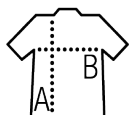

Night

Optic white

Packaging

Carton size : 60 x 40 x 37 cm

Weight per carton : 0.00kg

Available sizes

Sizes	S	M	L	XL	XXL	3XL	4XL
A/B	71/49	72/52	73/55	74/58	75/61	76/64	77/67